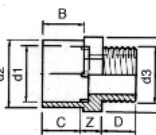

adaptor nipple

		d1	d2	d3	Z	B	C	D	S
315030	4025901104431	16	23	1/4"(M)	5	12	14	12	27
315035	4025901104448	16	23	3/8"(M)	5	12	14	15	27
315040	4025901104455	16	23	1/2"(M)	5	12	14	19	27
315045	4025901104462	20	28	3/8"(M)	5	14	16	15	32
315050	4025901104479	20	28	1/2"(M)	5	14	16	19	32
315055	4025901104486	20	28	3/4"(M)	6	14	16	19	32
315060	4025901104493	25	32	1/2"(M)	6	19	19	19	36
315065	4025901104509	25	32	3/4"(M)	8	19	19	19	36
315070	4025901104516	25	32	1"(M)	8	19	19	21	36
315075	4025901104523	32	40	1/2"(M)	8	22	22	19	46
315080	4025901104530	32	40	3/4"(M)	10	22	22	19	46
315085	4025901104547	32	40	1"(M)	11	22	22	21	46
315090	4025901104554	32	40	1 1/4"(M)	11	22	22	23	46
315095	4025901104561	40	50	1"(M)	11	26	26	21	55
315100	4025901104578	40	50	1 1/4"(M)	11	26	26	23	55
315105	4025901104585	40	50	1 1/2"(M)	11	26	26	23	55
315110	4025901104592	50	63	1"(M)	12	31	31	21	65
315115	4025901104608	50	63	1 1/4"(M)	12	31	31	23	65
315120	4025901104615	50	63	1 1/2"(M)	12	31	31	23	65
315125	4025901104622	50	63	2"(M)	12	31	31	27	65