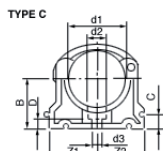

d1	d2	d3	Z1	Z2	B	C	D	E	Type
525010	4025901111927	10	8.3	4.5	11	13.5	20	10	6	12	A
525012	4025901111811	12	8.3	4.5	11	13.5	21	10	6	12	A
525016	4025901105964	16	10.5	5.5	14	16.5	23	10	6	16	B
525020	4025901105971	20	10.5	5.5	16.5	19	25	10	6	16	B
525025	4025901105988	25	10.5	5.5	19	21.5	27.5	10	6	16	B
525032	4025901105995	32	10.5	5.5	24	26.5	31	10	6	16	B
525040	4025901106008	40	14	6.5	33.5	33.5	35	10	6.5	22	C
525050	4025901106015	50	14	6.5	37	37	40	10	6.5	22	C
525063	4025901106022	63	17	8.5	44.5	44.5	51.5	10	10	25	C