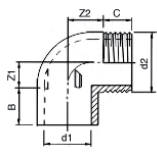

elbow 90°

		d	Z	B
225010	4025901103168	10	6	12
225012	4025901103175	12	7	12
225016	4025901103182	16	9	14
225020	4025901103199	20	11.5	16
225025	4025901103205	25	14	19
225032	4025901103212	32	18	22
225040	4025901103229	40	22	26
225050	4025901103236	50	27.5	31
225063	4025901103243	63	32.5	38

elbow 90° reducing

		d1	d2	Z1	Z2	B	C
226011	4025901103250	40	32	22	22	26	22
226021	4025901103267	50	32	28	33	31	22
226031	4025901103274	50	40	28	29	31	26

Item code	EAN-No.		
-----------	---------	--	--

elbow 90° with BSB male thread

		d1	d2	Z1	Z2	B	C
229010	4025901103373	20	3/4"(M)	11	17	16	16
229020	4025901103380	25	1"(M)	17	20	19	19
229030	4025901103397	32	3/4"(M)	21	29	22	19
229040	4025901103403	32	1"(M)	21	30	22	19
229051	4025901103410	32	1 1/4"(M)	17	24	22	21
229061	4025901103427	40	1 1/4"(M)	22	27	26	21
229071	4025901103434	40	1 1/2"(M)	22	27	26	21
229081	4025901103441	50	1 1/4"(M)	28	34	31	21
229091	4025901103458	50	1 1/2"(M)	28	34	31	21
229101	4025901103465	50	2"(M)	28	34	31	26