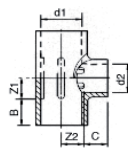

d1	d2	Z1	Z2	B	C
203010	4025901103816	25	20	14	14	19	16
203015	4025901103823	32	20	17	17	22	16
203020	4025901103830	32	25	17	17	22	19
203023	4025901107661	40	20	23	23	26	16
203025	4025901103847	40	25	23	23	26	19
203031	4025901103854	40	32	23	23	26	22
203035	4025901103861	50	25	28	27.5	31	19
203041	4025901103878	50	32	28	28.5	31	22
203046	4025901103885	50	40	28	28.5	31	26
203050	4025901103892	63	25	32.5	32.5	38	19
203055	4025901103908	63	32	32.5	32.5	38	22
203060	4025901103915	63	40	32.5	32.5	38	26
203065	4025901103922	63	50	32.5	32.5	38	31