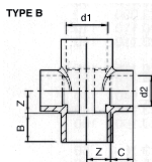

elbow 90° with BSB female thread

		d1	d2	Z1	Z2	B	C
235016	4025901103472	16	3/8"(F)	9	11	14	12
235020	4025901103496	20	1/2"(F)	11	15	16	12
235025	4025901103519	25	3/4"(F)	13.5	15.5	19	17
235032	4025901103533	32	1"(F)	17	18	22	21
235040	4025901103557	40	1 1/4"(F)	21	24	26	23
235050	4025901103571	50	1 1/2"(F)	28	32	31	27
235063	4025901103595	63	2"(F)	34	41	38	31

tee 45°

		d	Z1	Z2	B
208010	4025901107715	10	18.0	4.0	12
208012	4025901107722	12	21.0	4.0	12
208016	4025901107739	16	25.0	5.0	14
208020	4025901107746	20	29.5	6.0	16
208025	4025901107753	25	35.5	7.5	16
208032	4025901107760	32	44.5	9.0	22
208040	4025901103700	40	56.0	10.0	26
208050	4025901103717	50	69.0	12.0	31
208063	4025901103724	63	86.0	14.0	38

cross piece

		d1	d2	Z	B	C	Type
250010	4025901109658	10	-	6.5	12	-	A
250012	4025901107548	12	-	7.5	12	-	A
250016	4025901107555	16	-	9.5	14	-	A
250020	4025901103731	20	-	11.0	16	-	A
250025	4025901103748	25	-	13.5	19	-	A
250032	4025901103755	32	-	17.0	22	-	A
250039	4025901103762	40	32	21.0	26	22	B
250040	4025901103779	40	-	21.0	26	-	A
250049	4025901103786	50	32	26.0	31	22	B
250050	4025901103793	50	-	26.0	31	-	A
250063	4025901103809	63	-	34	38	-	A