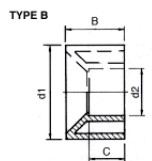

d1	d2	B	C	Type
305016	4025901107562	16	12	14	12	A
305018	4025901105315	20	10	16	12	A
305019	4025901105322	20	12	16	12	A
305020	4025901105339	20	16	16	14	A
305024	4025901105346	25	12	19	12	B
305025	4025901105353	25	16	19	14	B
305026	4025901105360	25	20	19	16	A
305032	4025901105377	32	16	22	14	B
305033	4025901105384	32	20	22	16	B
305034	4025901105391	32	25	22	19	A
305040	4025901105407	40	16	26	14	B
305041	4025901105414	40	20	26	16	B
305042	4025901105421	40	25	26	19	B
305043	4025901105438	40	32	26	22	A
305050	4025901105445	50	20	31	16	B
305051	4025901105452	50	25	31	19	B
305052	4025901105469	50	32	31	22	B
305053	4025901105476	50	40	31	26	A
305063	4025901105483	63	25	38	19	B
305064	4025901105490	63	32	38	22	B
305065	4025901105506	63	40	38	26	B
305066	4025901105513	63	50	38	31	A

reducing socket