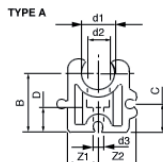

d1	d2	d3	Z1	Z2	B	C	D	E	Type
525010	4025901111927	10	8.3	4.5	11	13.5	20	10	6	12	A
525012	4025901111811	12	8.3	4.5	11	13.5	21	10	6	12	A
525016	4025901105964	16	10.5	5.5	14	16.5	23	10	6	16	B
525020	4025901105971	20	10.5	5.5	16.5	19	25	10	6	16	B
525025	4025901105988	25	10.5	5.5	19	21.5	27.5	10	6	16	B
525032	4025901105995	32	10.5	5.5	24	26.5	31	10	6	16	B
525040	4025901106008	40	14	6.5	33.5	33.5	35	10	6.5	22	C
525050	4025901106015	50	14	6.5	37	37	40	10	6.5	22	C
525063	4025901106022	63	17	8.5	44.5	44.5	51.5	10	10	25	C