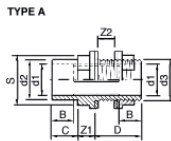

table duct

		d1	d2	d3	Z1	Z2	B	C	D	S	Type
516020	4025901106060	20	25	app. 27	13	0-23	16	19	42	32	A
516021	4025901106077	20	3/4"(M)	app. 27	13	0-23	16	17	42	32	B
516025	4025901106084	25	32	app. 34	15	0-23	19	22	45	40	A
516026	4025901106091	25	1"(M)	app. 34	15	0-23	19	21	45	40	B
516034	4025901106107	32	40	app. 43	17	0-26	22	26	49	50	A
516035	4025901106114	32	1 1/4"(M)	app. 43	17	0-26	22	23	49	50	B
516041	4025901106121	40	50	app. 54	19	0-21	26	31	48	60	A
516042	4025901106138	40	1 1/2"(M)	app. 54	19	0-21	26	23	48	60	B
516048	4025901106145	50	63	app. 60	21	0-21	31	38	52	69	A
516049	4025901106152	50	2"(M)	app. 60	21	0-21	31	27	52	69	B
516050	4025901106169	50	63	app. 66	21	0-21	31	38	52	76	A
516051	4025901106176	50	2"(M)	app. 66	21	0-21	31	27	52	76	B
516065	4025901106183	63	75	app. 76	23	0-23	38	44	53	85	A
516066	4025901106190	63	2 1/2"(M)	app. 76	23	0-23	38	31	53	85	B
516075	4025901106206	75	90	app. 89	26	0-20	44	51	56	100	A
516076	4025901106213	75	3"(M)	app. 89	26	0-20	44	34	56	100	B
516090	4025901106220	90	110	app. 113	32	0-20	51	61	62	125	A
516091	4025901106237	90	4"(M)	app. 113	32	0-20	51	40	62	125	B
516110	4025901106244	110	125	app. 133	36	0-22	61	69	62	147	A