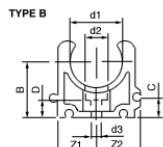

d1	d2	d3	Z1	Z2	B	C	D	E	Type
525010	4025901111927	10	8.3	4.5	11	13.5	20	10	6	12	A
525012	4025901111811	12	8.3	4.5	11	13.5	21	10	6	12	A
525016	4025901105964	16	10.5	5.5	14	16.5	23	10	6	16	B
525020	4025901105971	20	10.5	5.5	16.5	19	25	10	6	16	B
525025	4025901105988	25	10.5	5.5	19	21.5	27.5	10	6	16	B
525032	4025901105995	32	10.5	5.5	24	26.5	31	10	6	16	B
525040	4025901106008	40	14	6.5	33.5	33.5	35	10	6.5	22	C
525050	4025901106015	50	14	6.5	37	37	40	10	6.5	22	C
525063	4025901106022	63	17	8.5	44.5	44.5	51.5	10	10	25	C